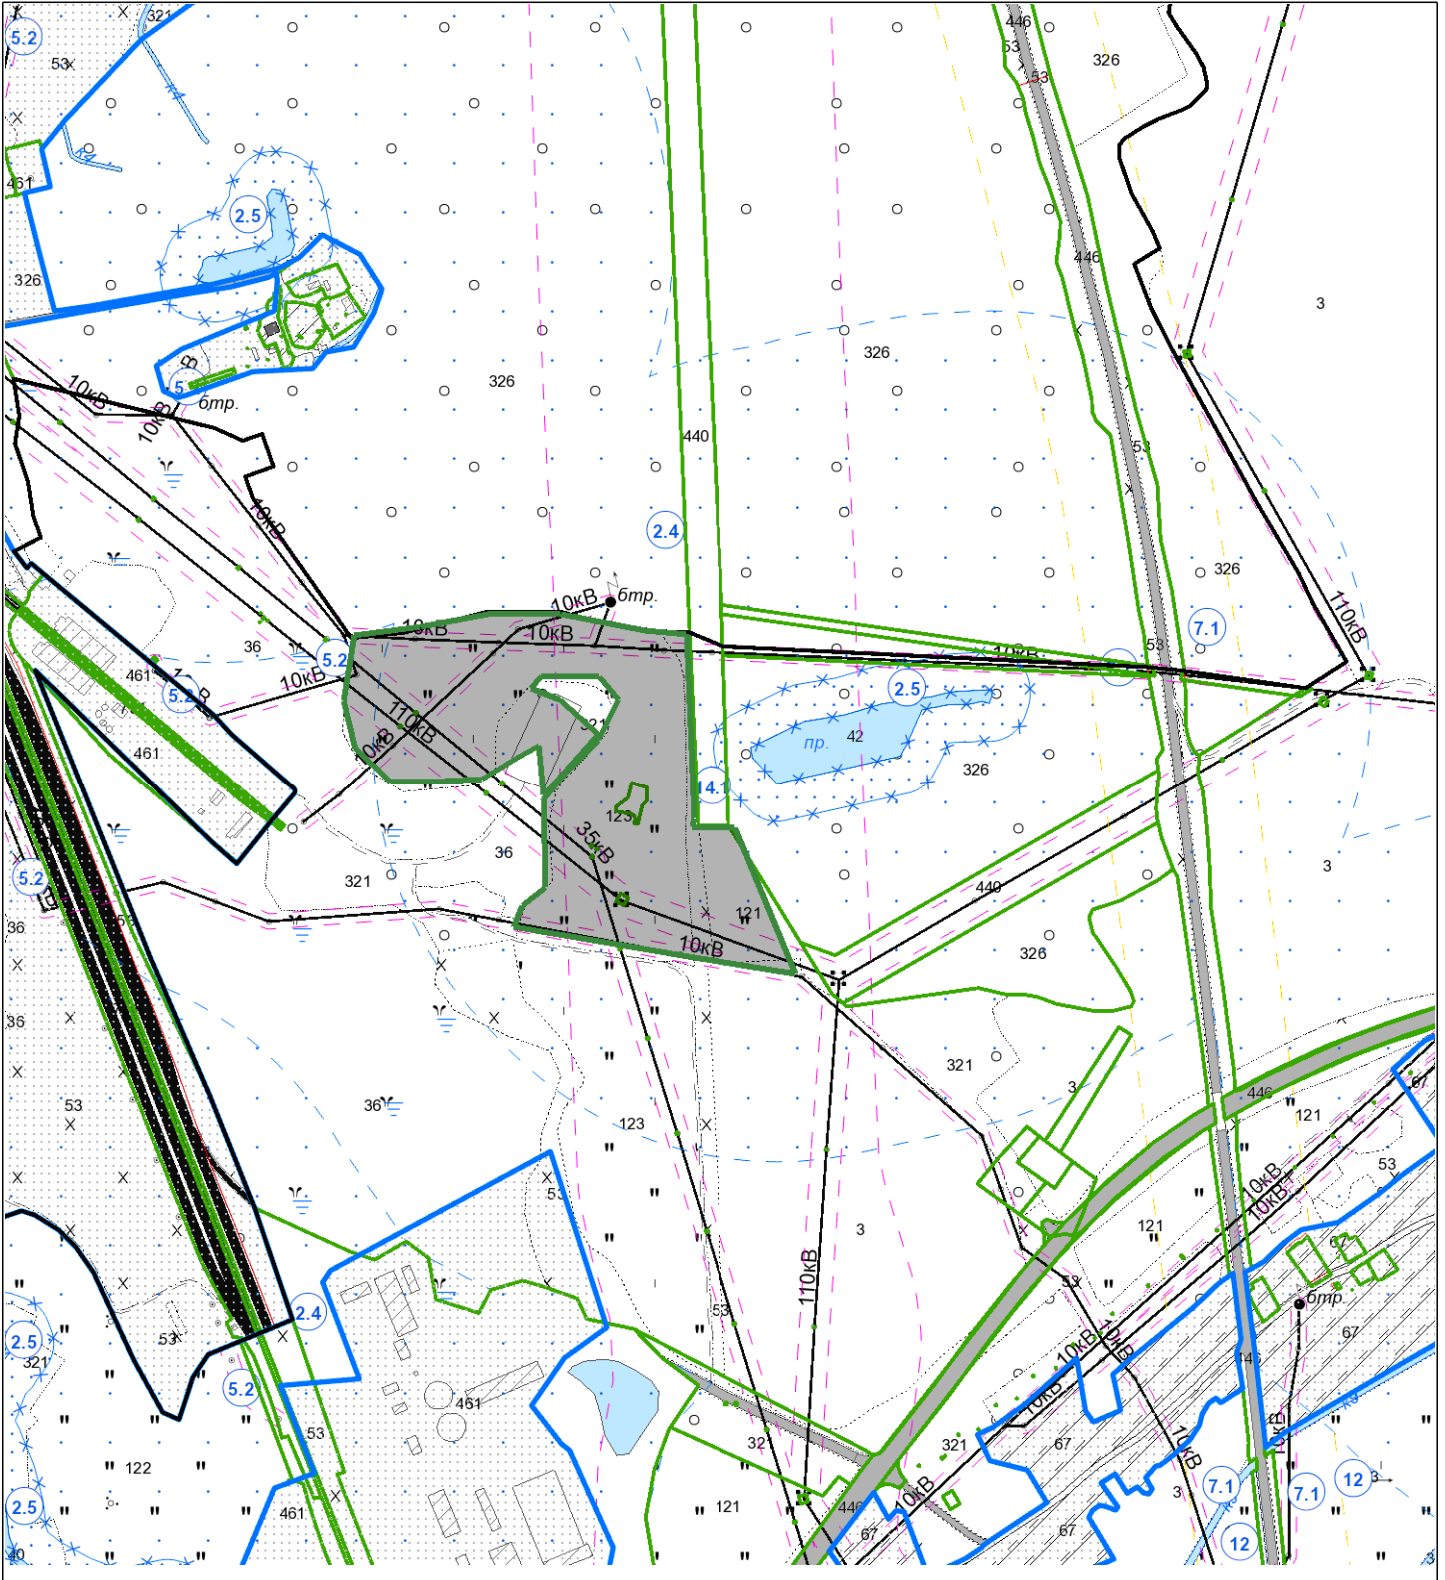

ВЫКОПИРОВКА

из земельно-кадастрового плана

Коммунального сельскохозяйственного унитарного предприятия "Неверовичи"
земельные участки предлагаемые для ведения крестьянского (фермерского) хозяйства

Выкопировка изготовлена с Геопортала ЗИС

Масштаб 1:10000