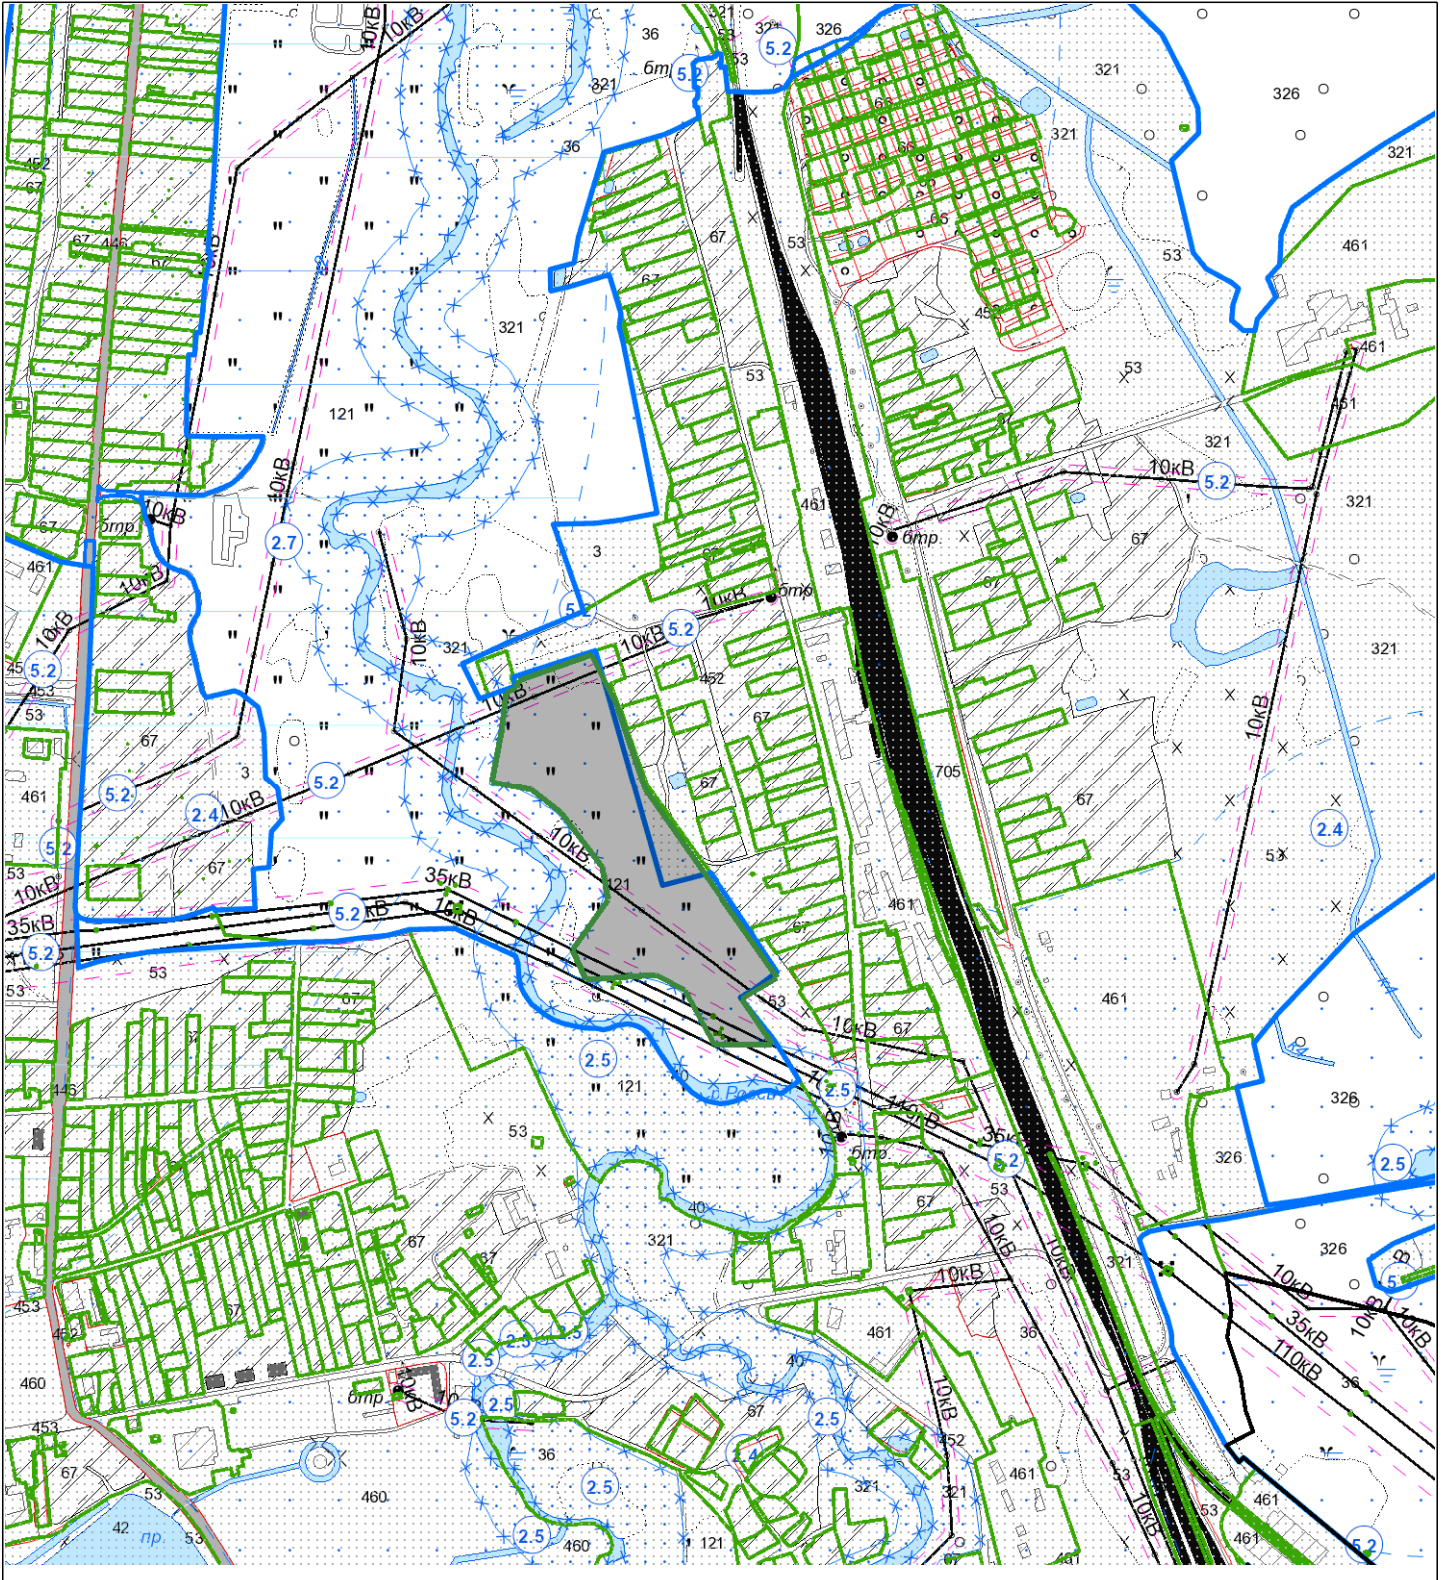

ВЫКОПИРОВКА

из земельно-кадастрового плана

Коммунального сельскохозяйственного унитарного предприятия "Племзавод Россь"
земельный участок предлагаемый для ведения крестьянского (фермерского) хозяйства

Выкопировка изготовлена с Геопортала ЗИС

Масштаб 1:10000