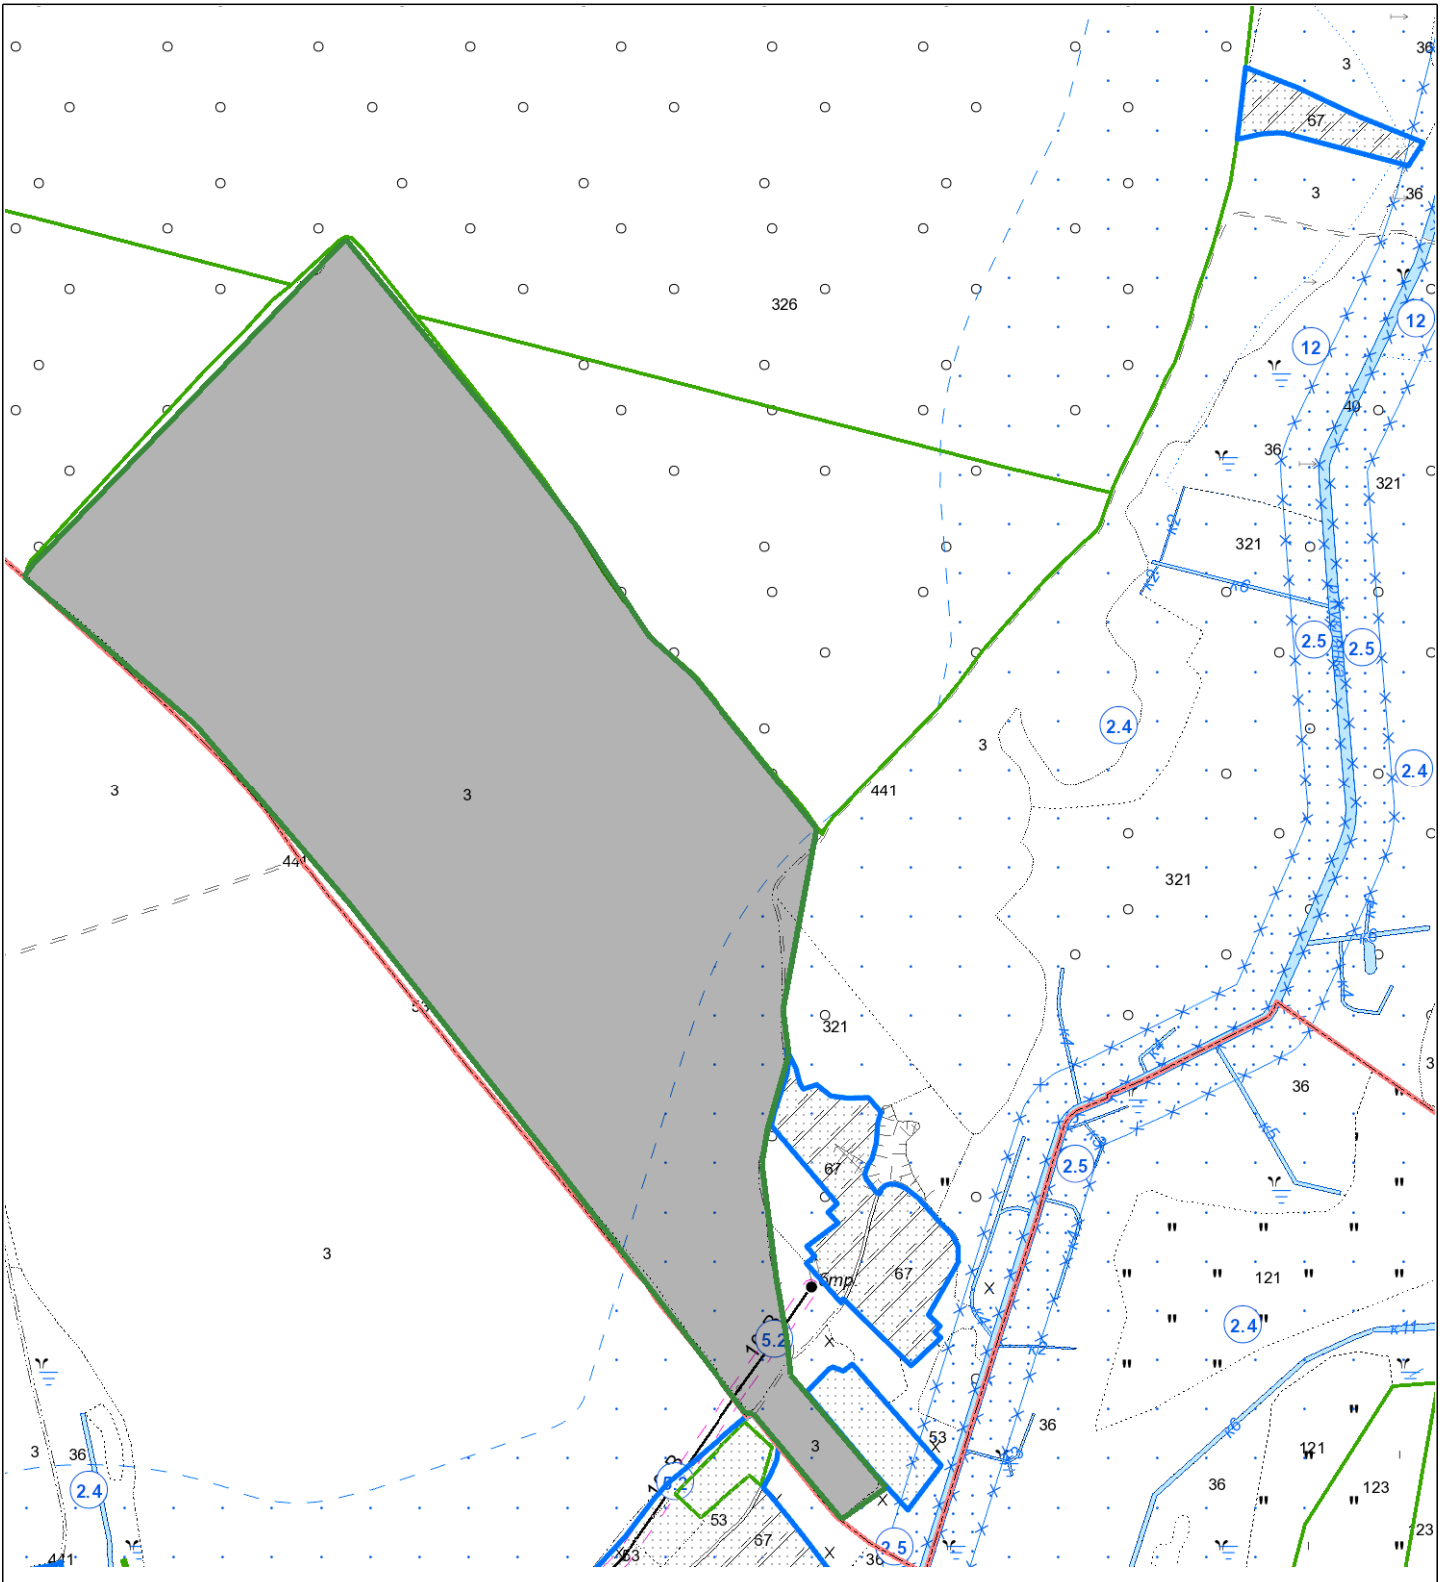

# ВЫКОПИРОВКА

из земельно-кадастрового плана

Коммунального сельскохозяйственного унитарного предприятия "Гнезно"  
земельные участки в районе д.Куколки предлагаемый для ведения крестьянского хозяйства

Выкопировка изготовлена с Геопортала ЗИС

Масштаб 1:10000