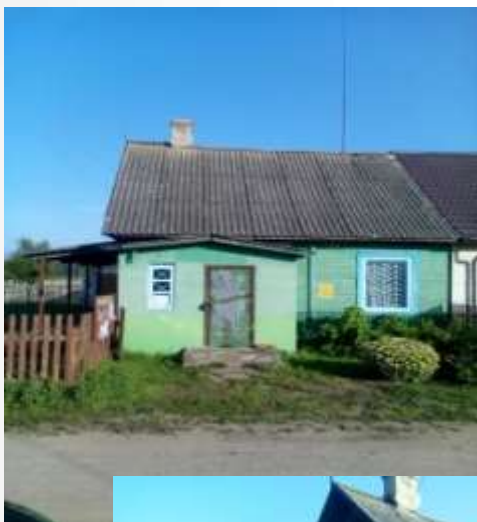

Гродненское облпотребобщество Волковысский филиал
Контактные телефоны: 8 (01512) 62186 приемная, 45932 главный инженер

Магазин д. Ковали, Волковысский район

Сведения о капитальном строении:

Общая площадь (кв.м.): 78

Назначение: торговый объект

Год постройки: 2001

Сведения о земельном участке:

Площадь земельного участка, га:
0,0591

Количество капитальных строений
на земельном участке: 1

Предлагаемое использование:
продажа